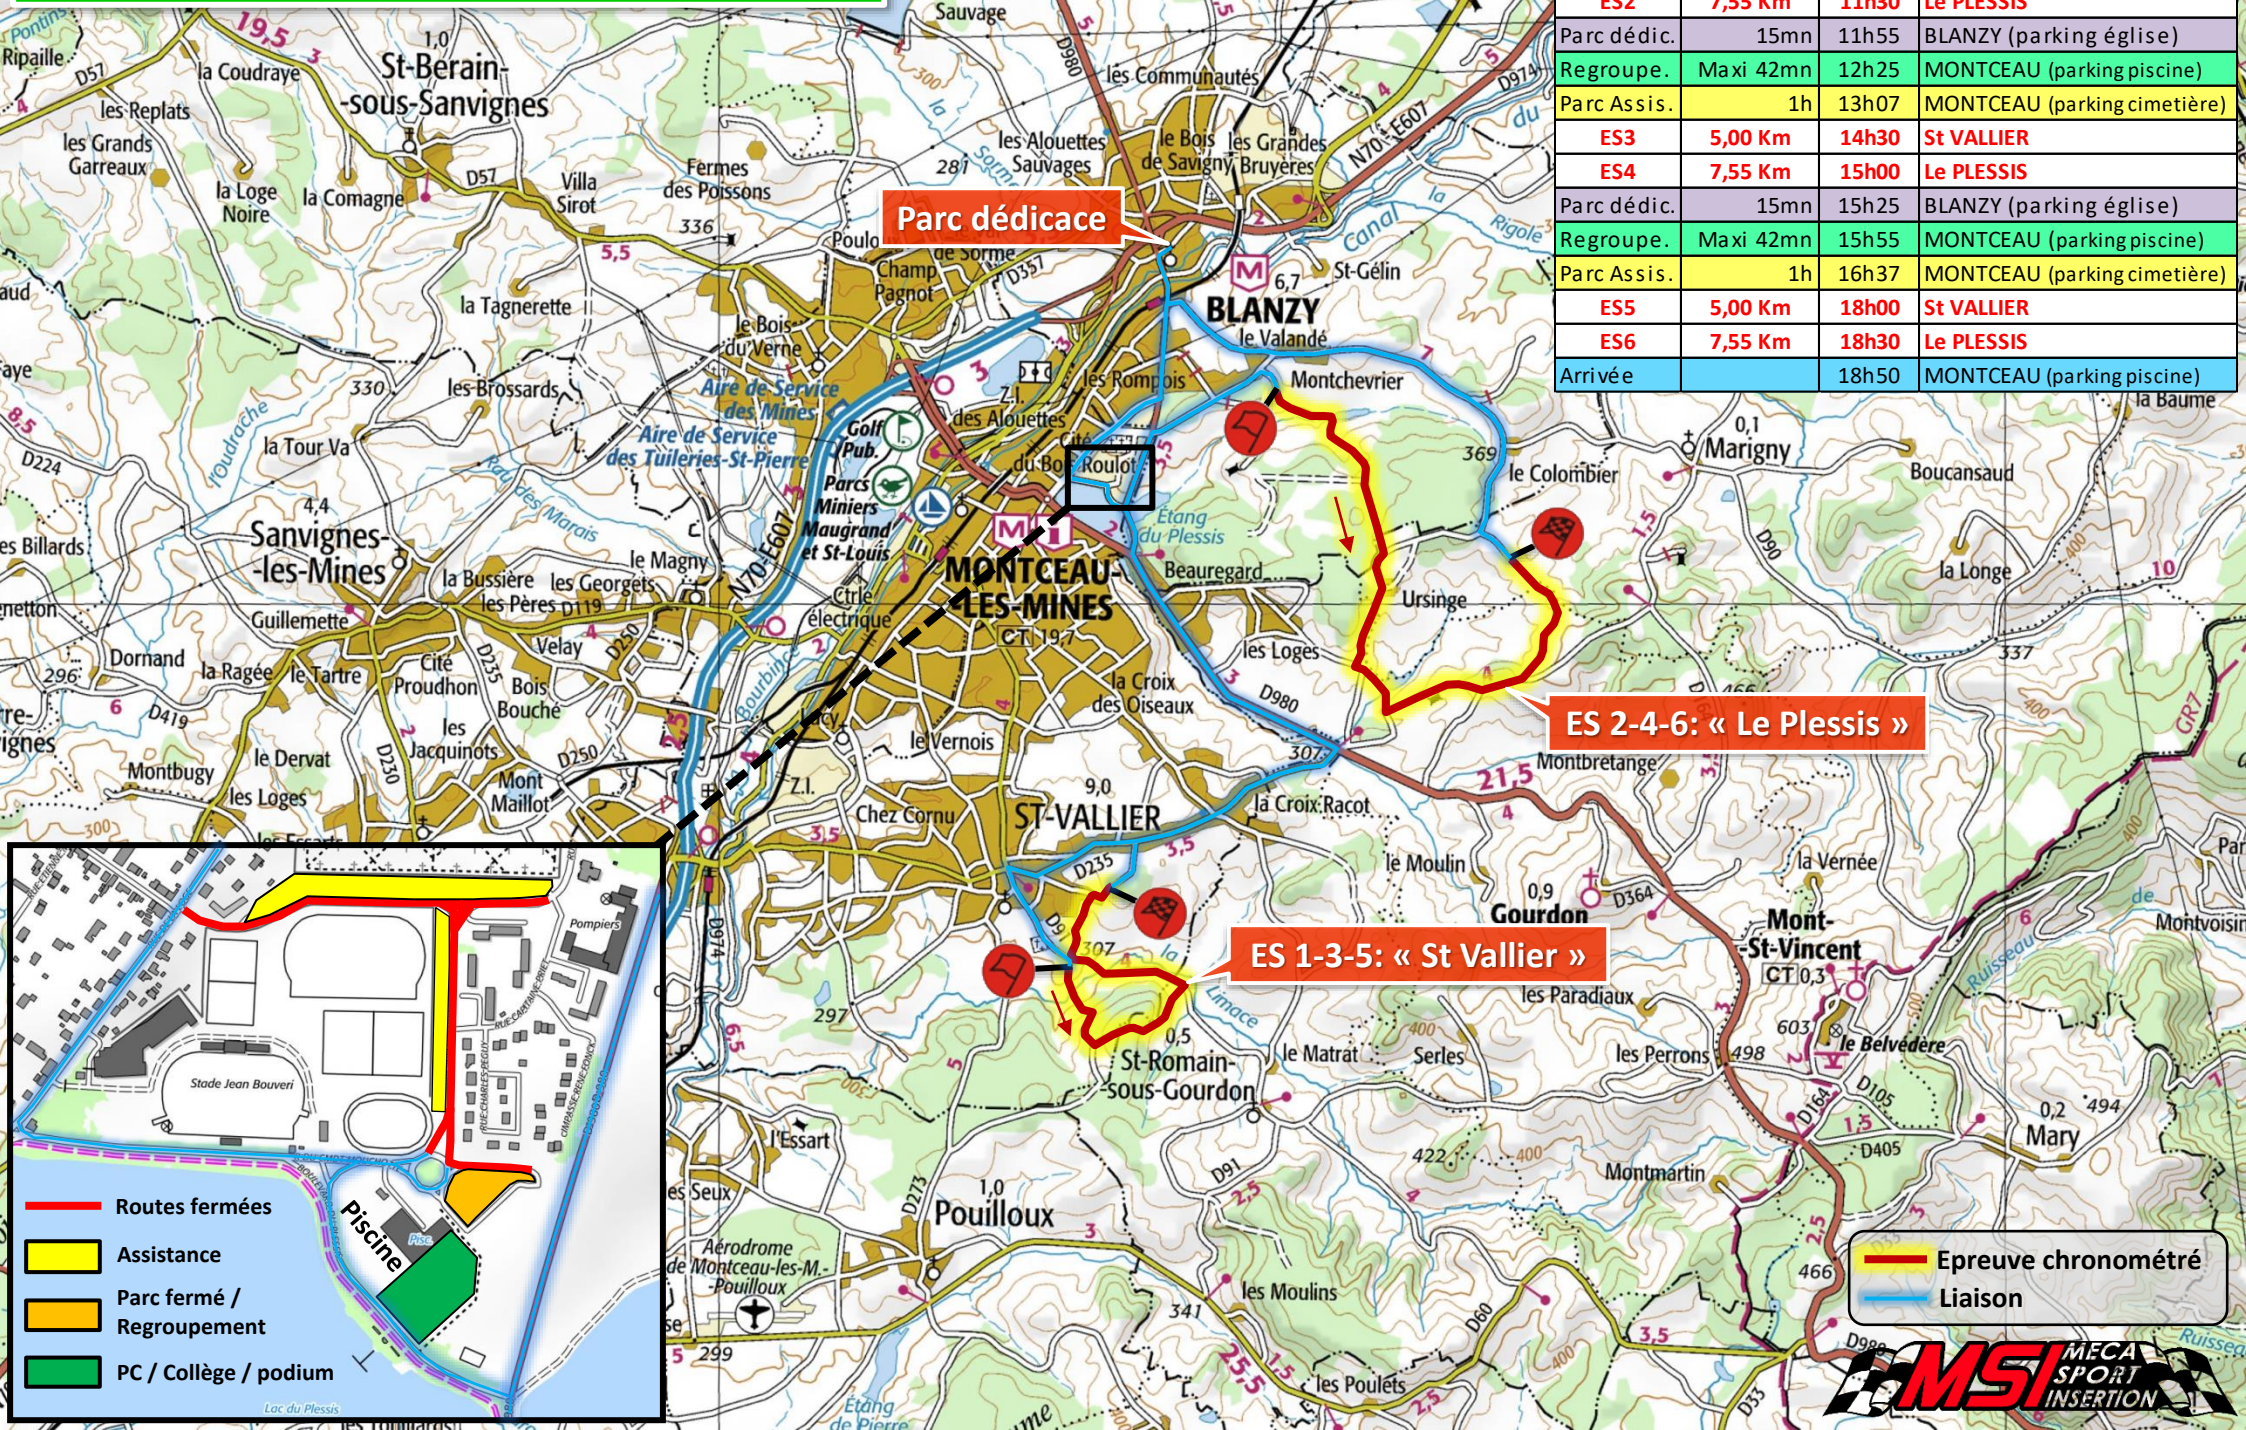

11ème Rallye des Gueules Noires

Samedi 23 AVRIL 2022

Départ	Km/T.imparti	1ère VHC	Désignation
Parc Assis.	25mn	10h12	MONTCEAU (parking piscine)
ES1	5,00 Km	11h00	St VALLIER
ES2	7,55 Km	11h30	Le PLESSIS
Parc dédic.	15mn	11h55	BLANZY (parking église)
Regroupe.	Maxi 42mn	12h25	MONTCEAU (parking piscine)
Parc Assis.	1h	13h07	MONTCEAU (parking cimetièrè)
ES3	5,00 Km	14h30	St VALLIER
ES4	7,55 Km	15h00	Le PLESSIS
Parc dédic.	15mn	15h25	BLANZY (parking église)
Regroupe.	Maxi 42mn	15h55	MONTCEAU (parking piscine)
Parc Assis.	1h	16h37	MONTCEAU (parking cimetièrè)
ES5	5,00 Km	18h00	St VALLIER
ES6	7,55 Km	18h30	Le PLESSIS
Arrivée		18h50	MONTCEAU (parking piscine)

Parc dédicace

ES 2-4-6: « Le Plessis »

ES 1-3-5: « St Vallier »

- Routes fermées
- Assistance
- Parc fermé / Regroupement
- PC / Collège / podium

- Epreuve chronométré
- Liaison